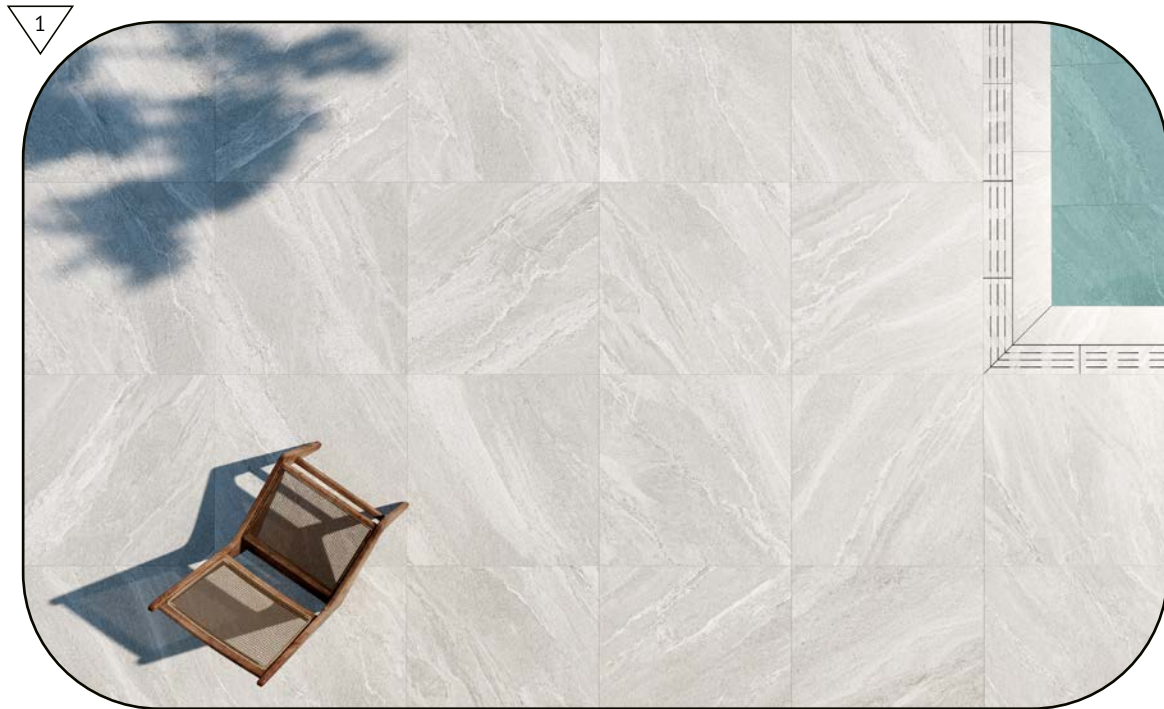

1 **PORCELAIN**
100 x 100 x 2 _A | Pieza especial piscina _ special piece pool

2 **PORCELAIN**
90 x 90 _AS

3 **WHITE BODY WALL TILE**
33,3 x 100 | 33,3 x 100 _ DECOR

PEARL