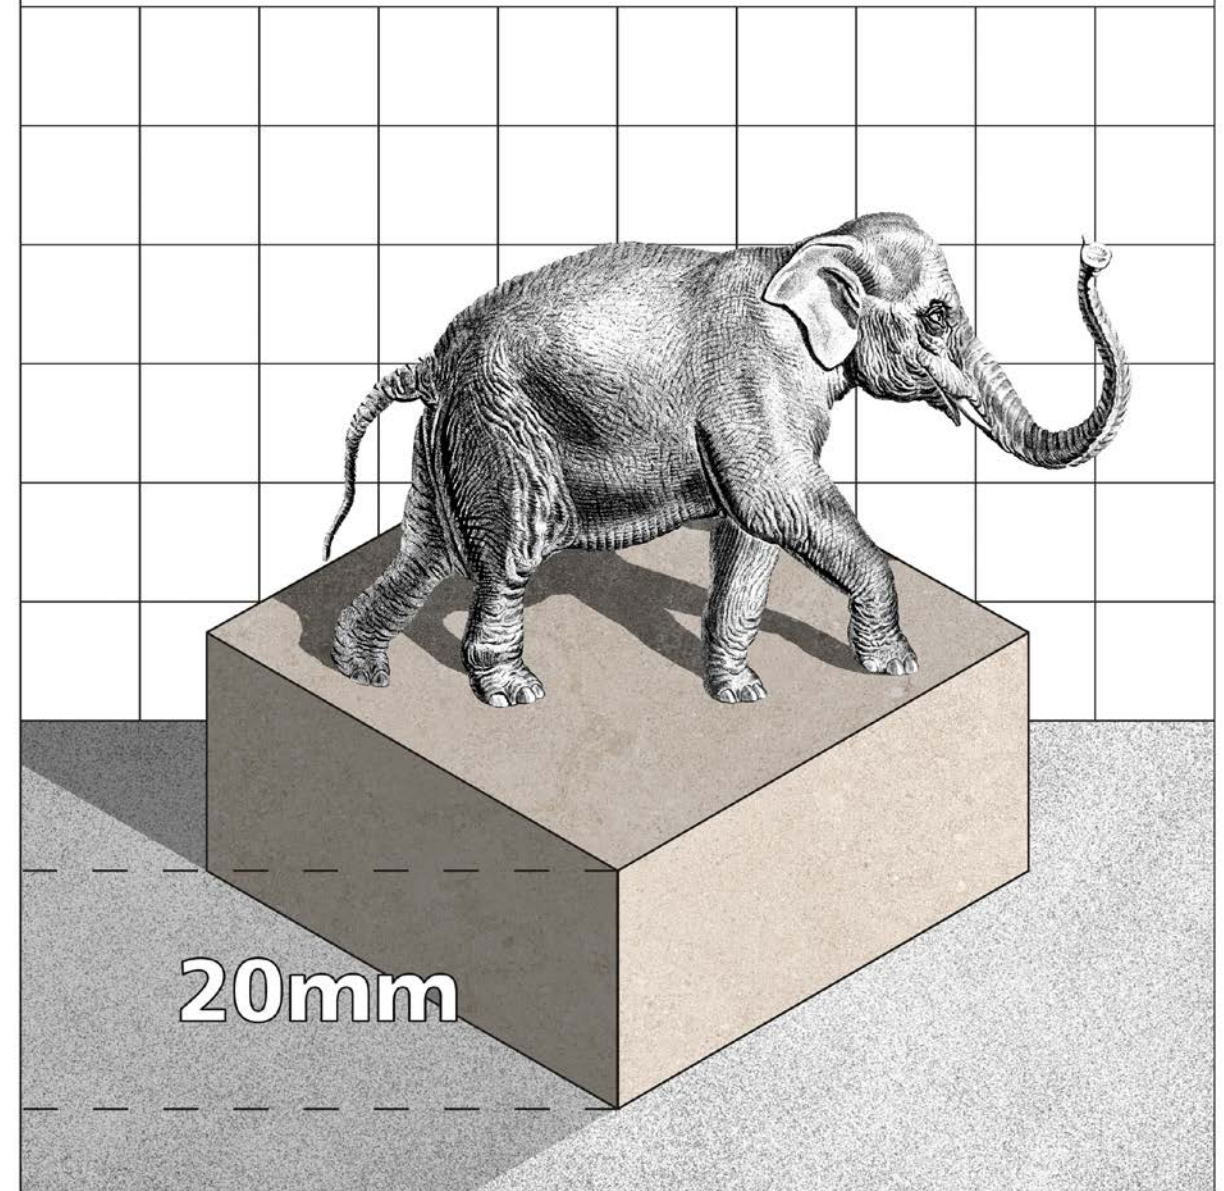

20MM

EXTRAORDINARY RESISTANCE

LO MÁS ROBUSTO DE PERONDA

La última tecnología en producción cerámica se materializa en 20 mm, el porcelánico de mayor espesor con todos los beneficios de 4D Tech en el producto más robusto de Peronda.

RESISTENCIA EXTRAORDINARIA

La base plana del 20 mm ofrece un total contacto con la superficie de soporte. Sobre plots u otro material, el resultado es más resistente, toda la pieza absorbe el impacto.

PERONDA'S MOST ROBUST

The latest technology in ceramic production becomes a reality in 20 mm. The thickest porcelain with all the benefits of 4D Tech in Peronda's most robust product.

THICKER WITHOUT RIBBING

We are pioneers in producing pieces of this thickness with continuous press. Besides all the features of a 4D product, 20 mm allows for the lack of ribbing.

EXTRAORDINARY RESISTANCE

The flat base of 20 mm offers complete contact with the supporting area. Be it on plots or any other material, it is more resistant since the whole piece absorbs the impact.

EXTRAORDINARY RESISTANCE