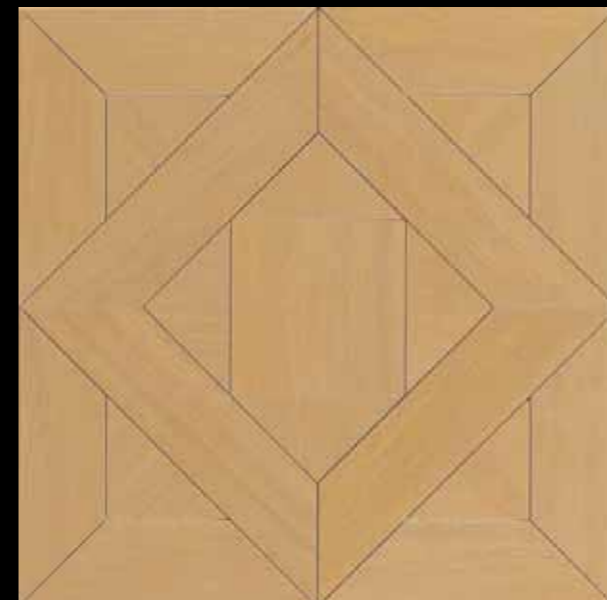

120360 BEIGE

120361 MOKA

120362 MIELE

120363 AMBRA

Mosaico Rombi 1 78,9x78,9 • 58 - 0,620 m²/box

120240 BEIGE

120241 MOKA

120242 MIELE