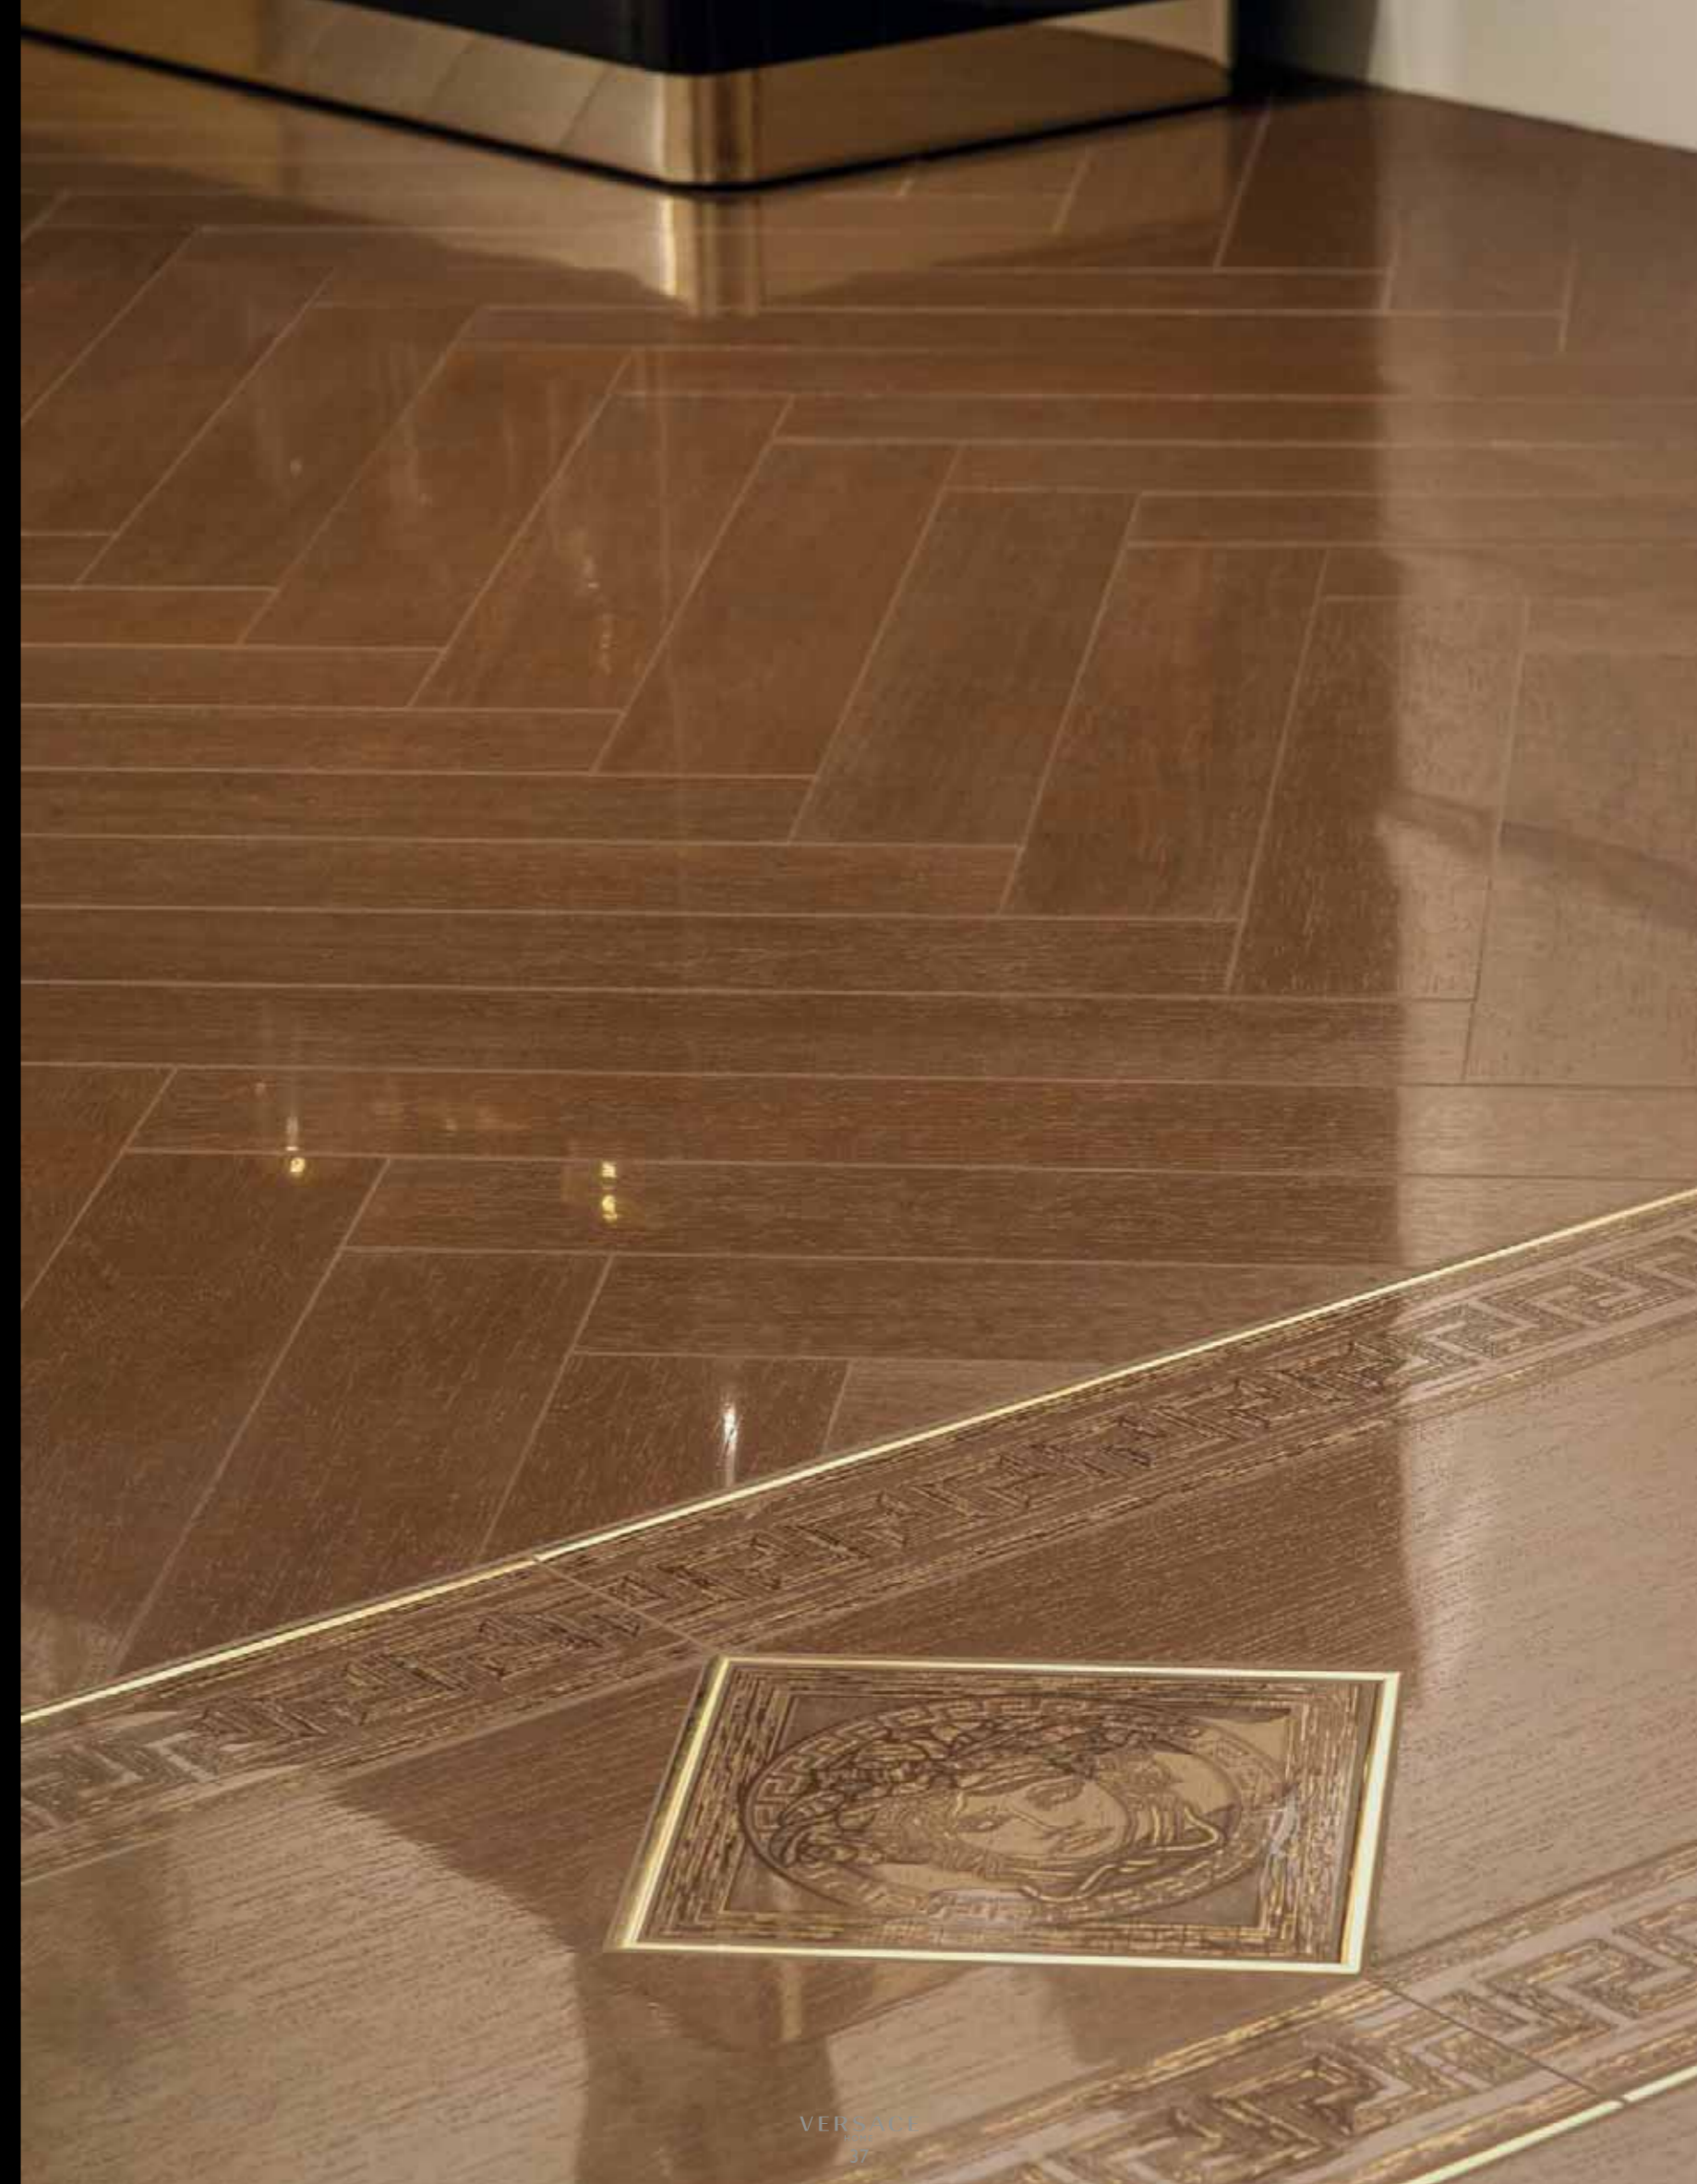

1) BEIGE 13x78,9
INSERTO GRECA 3,2x13

2) MOSAICO LISCA AMBRA 39,4x39,4
FASCIA GRECA 6,4x78,9
TOZZETTO MEDUSA 13x13
PROFILO OTTONE