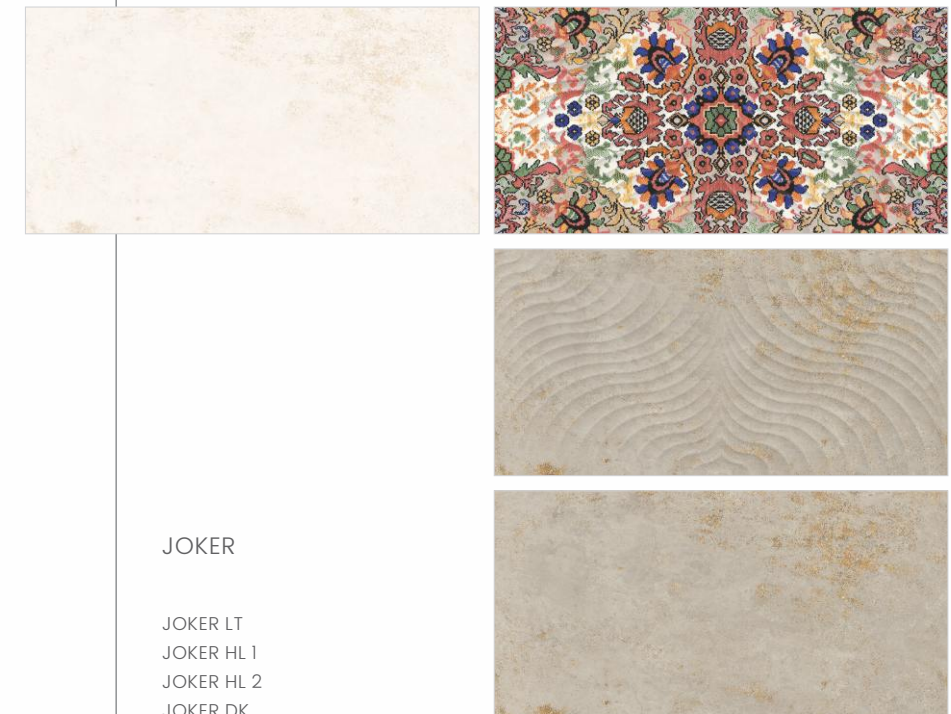

DANDY GRIS

- DANDY SILVER
- DANDY SILVER HL
- DANDY GRIS

30x60cm  
WALL TILES

G L O S S Y

ETANIA

- ETANIA CREMA
- ETANIA CREMA WAVES
- ETANIA COFFEE WAVES
- ETANIA COFFEE

PREVIEW OF JOKER

JOKER