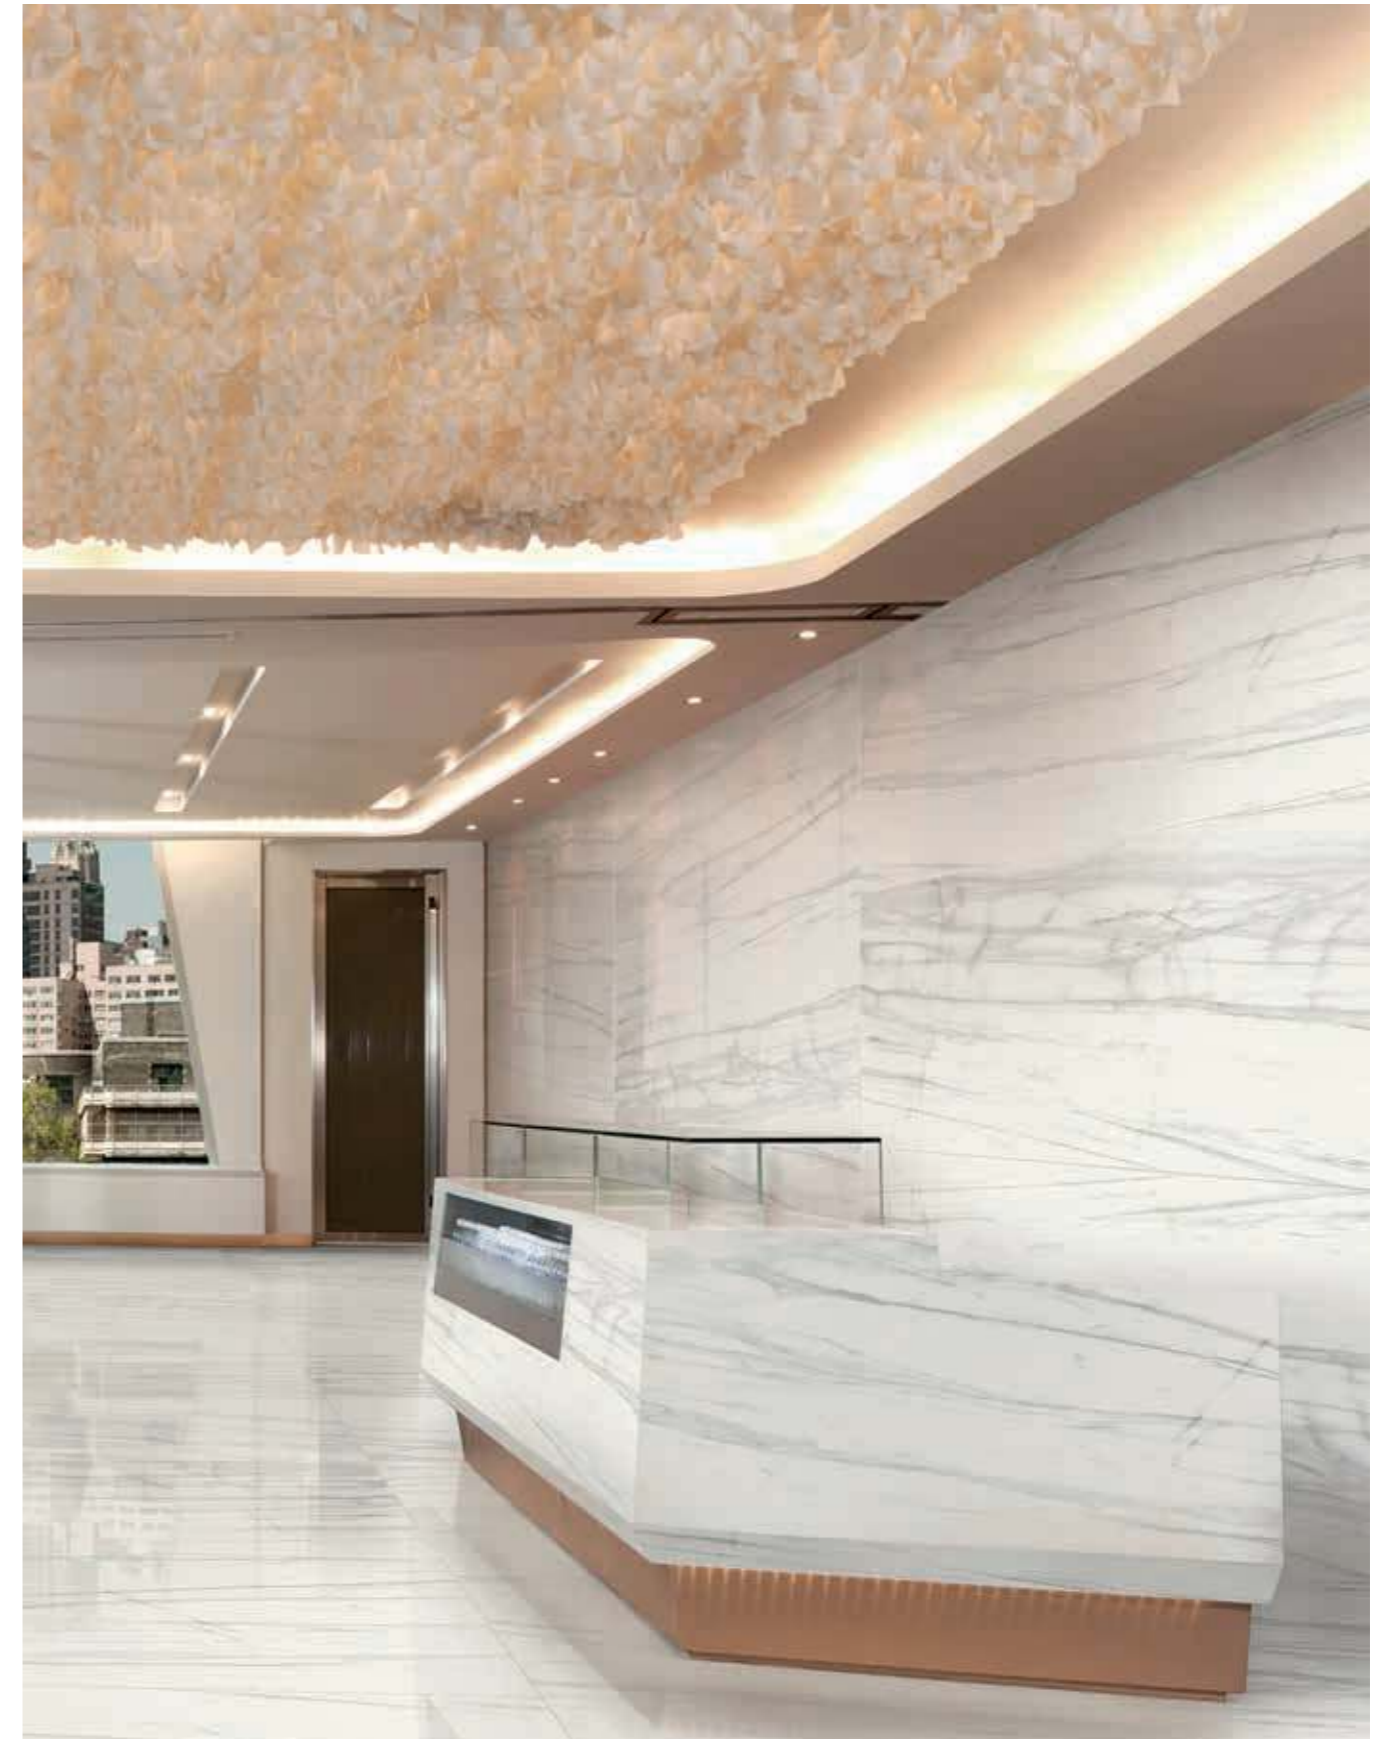

Wall: Venato White Pulido 260 x 120 cm. / Floor: Venato White Pulido 260 x 120 cm.

Venato

Porcelánico - Porcelain Tiles

Wall: Venato White Pulido 75 x 150 cm. / Floor: Venato White Pulido 75 x 75 cm.

Venato White Pulido
75 x 150 cm.