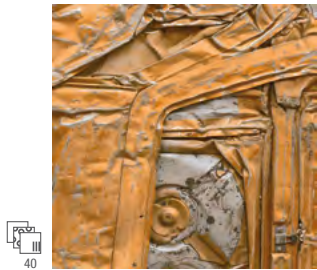

METALSKIN
MUSEUM.

METALSKIN/P (4x44)

METALSKIN

MUSEUM

* 14294 METALSKIN/P B-43
(44x44) (2-0-H)

COMPOSICIÓN METALSKIN con 6 de 40 gráficas (44x44)

**FASHION
LAB**
PERONDA

* (es) Reproducción en cerámica de fragmentos de la obra Huesopiel 3.0 de los escultores TRASHFORMACIONES.
(en) Ceramic reproduction of Huesopiel 3.0 work's extracts from the 'Trashformaciones' sculptors .