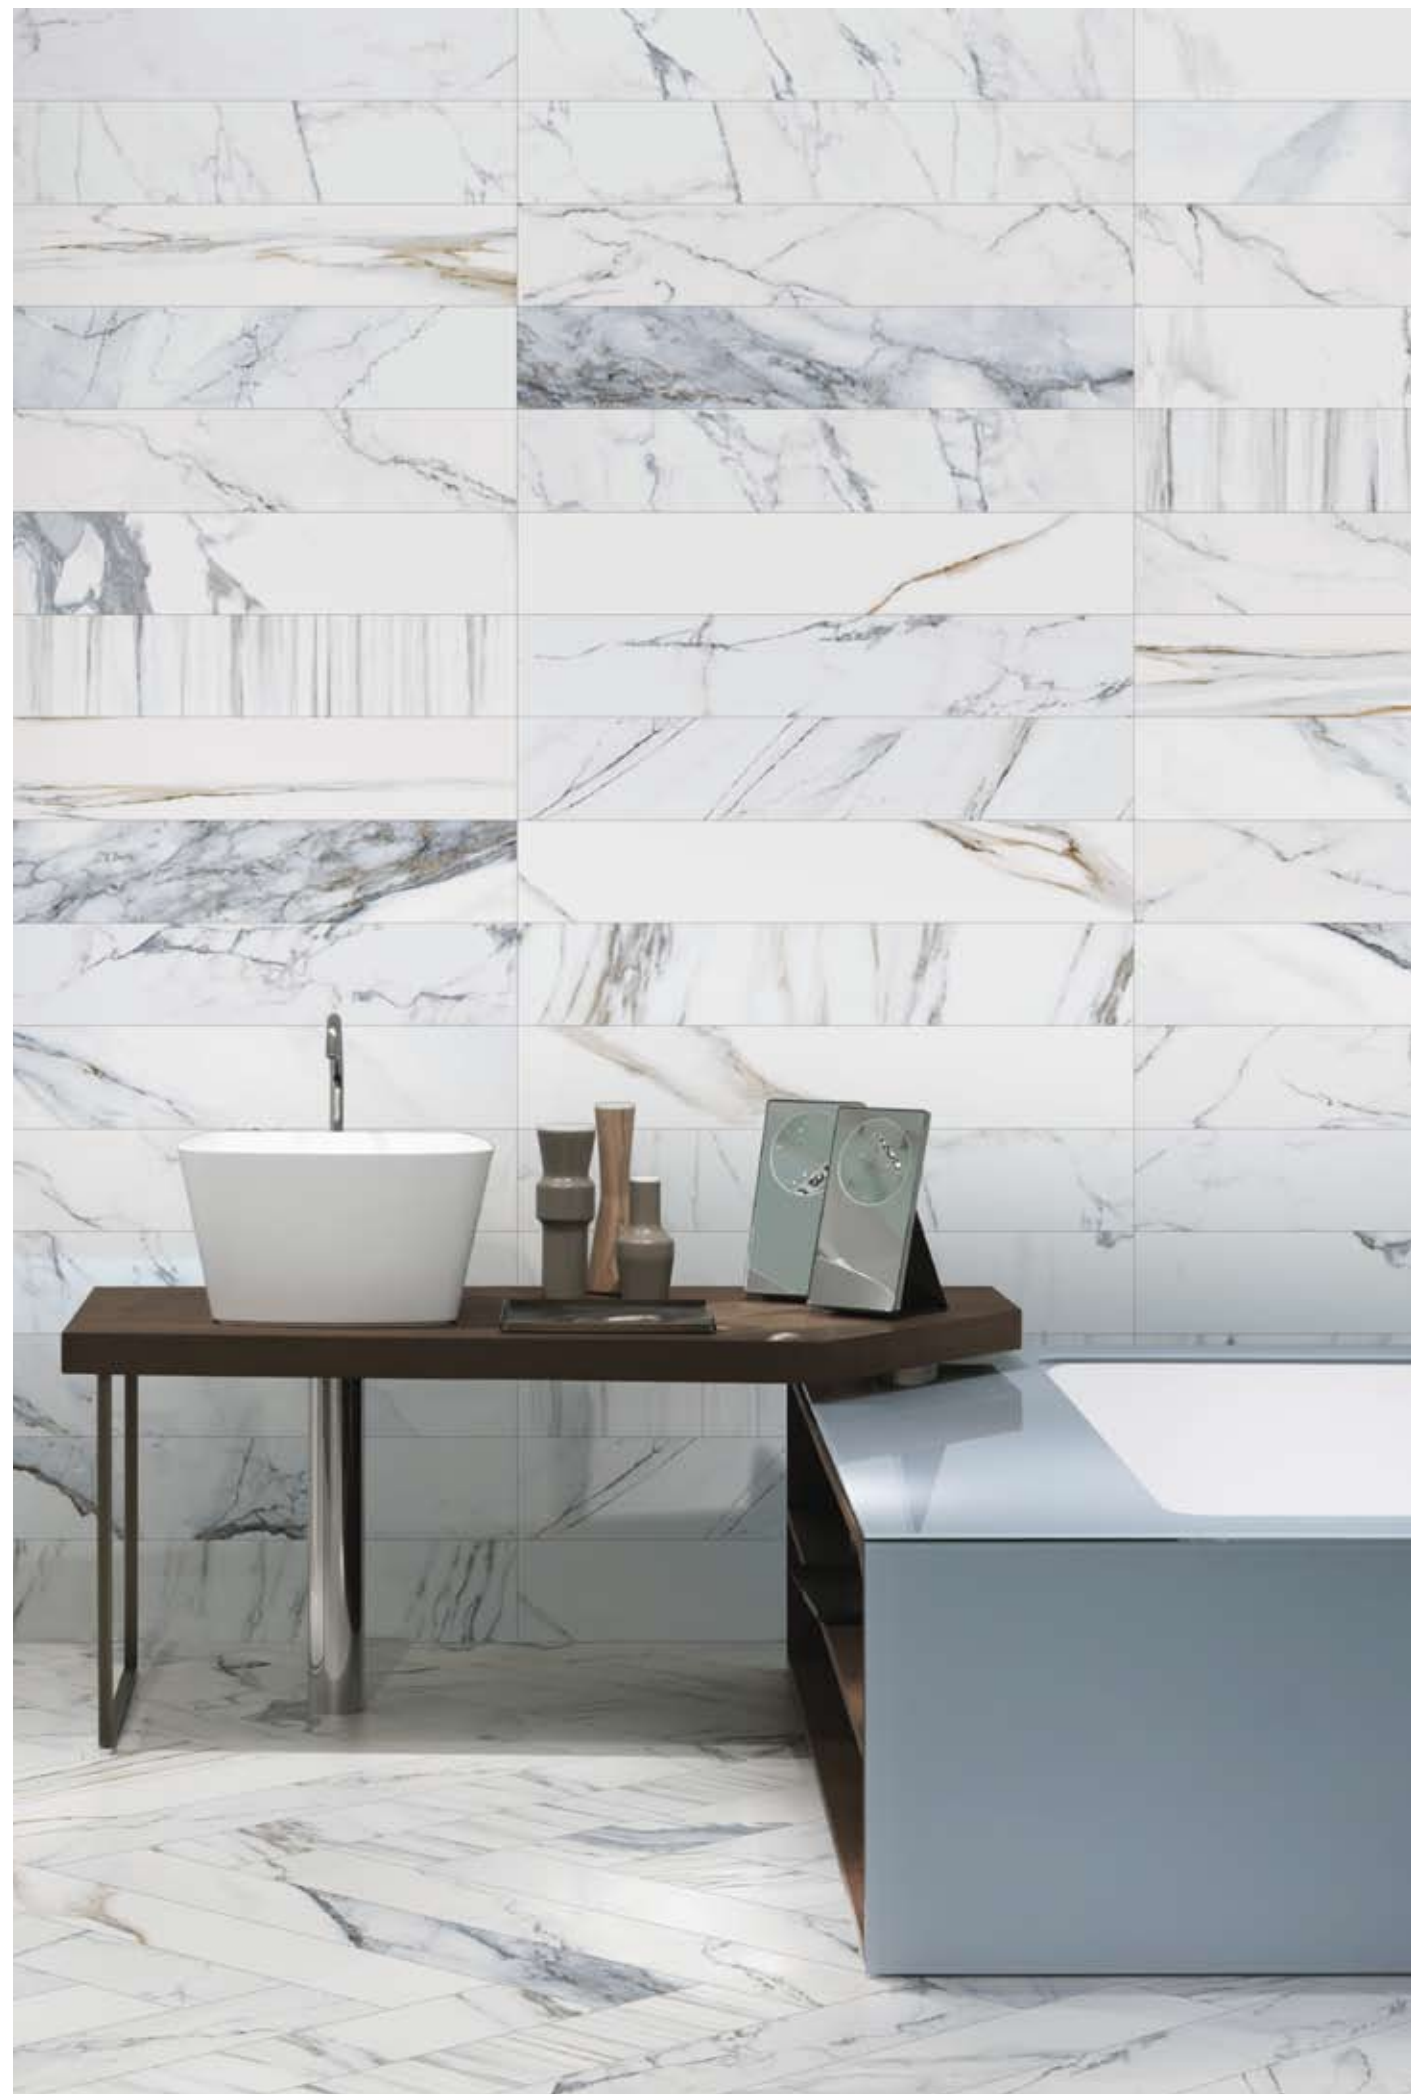

SCOT

15X90 - 6"X36"
GRES PORCELLANATO SMALTATO / GLAZED PORCELAIN FLOOR TILE
FORMATO RETTIFICATO / RECTIFIED PRODUCT
SUPERFICIE MATT / MATT SURFACE

3922 SCOT WHITE ■ 161

3924 SCOT GREY ■ 161

3926 SCOTT RED ■ 161

Ceramica Colli di Sassuolo
Via Viazza 1° Tronco 42
Fiorano Modenese [mo] Italy
Tel +39 0536 839311
Fax +39 0536 920039
Mail - info@colli.it
www.colli.it

SCOT

IL MARMO... REINTERPRETATO E RESO MODERNO: SCOT E' UNA RICERCA DI QUESTO NOBILE MATERIALE. PER OGNI COLORE SONO STATI SVILUPPATI I VARI GENERI DI APPARTENENZA ED ELEBORATO AD HOC OGNI SINGOLA SUPERFICIE. SCOT E' UN MIX RICCO DI GRAFICHE E COLORI, PROPOSTO IN FORMATO 15X90

THE MARBLE.... REINTERPRETED AND MODERNIZED: SCOT IS A RESEARCH OF THIS NOBLE MATERIAL. FOR EACH COLOR, WE HAVE DEVELOPED THE DIFFERENT MARBLE VARIETIES AND THEN CONCEIVED EVERY SINGLE SURFACE "AD HOC". SCOT IS A RICH MIX OF GRAPHICS AND COLORS, OFFERED IN SIZE CM. 15X90/6"X36"