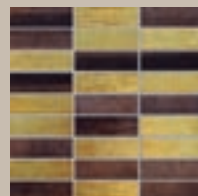

mocca-gold
mocha gold

MK85 ▲

Zeichenschlüssel | Symbols

L = anpoliert | *rough-polished*

= Rektifiziert | *Squared*

= frostbeständig nach EN ISO 10545-12
frostproof in acc. with EN ISO 10545-12

¹⁾ = **vilbostoneplus**

A = Rutschhemmung im Barfußbereich
Anti-slip in barefoot areas